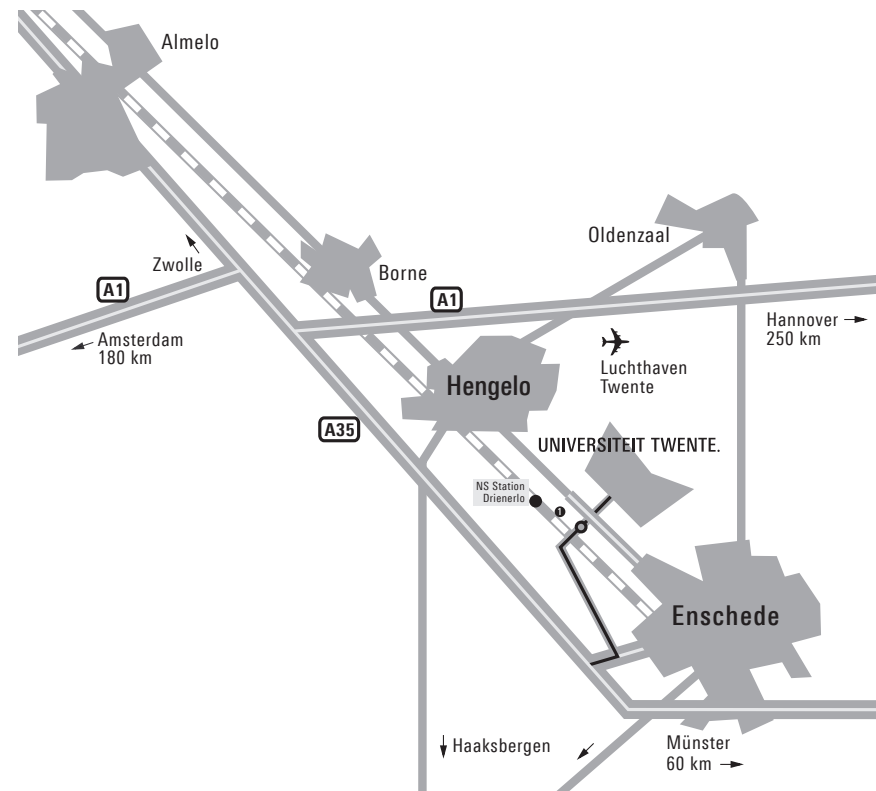

1) Tijdelijke locatie in gebouw Sleutel (58).

Zo bereikt u de Universiteit Twente

PER AUTO

Neem vanaf de A1 de A35 richting Enschede
Neem de afslag Enschede - West / Universiteit (afslag nr. 26)
Volg de borden Universiteit

- Naar Capitool 15 en Institutenweg 25 (faculteit Management en Bestuur):
Volg de route naar de Universiteit
Ga op de rotonde linksaf (3/4 rond) de straat 'Het Capitool' in
Capitool 15 en Institutenweg 25 bevinden zich aan het einde van deze straat aan uw rechterhand (schuin tegenover het NS-station)